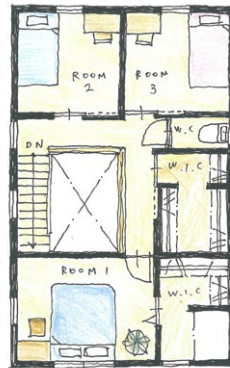

KIBACO
 インナーバルコニーの家
 にしの台
 PLAN-A

KIBACO

KIBACO
 サンカクシルエットの家
 にしの台
 PLAN-B

KIBACO

エコな暮らしを応援します。
タツミホーム株式会社 〒478-0012 知多市巽が丘2-113
 (名鉄巽ヶ丘駅から徒歩10分)・定休日:毎週火曜日
 愛知県知事免許(11)第11922号

■現地見学会のお申込みは
 フリーダイヤル
0120-40-4441