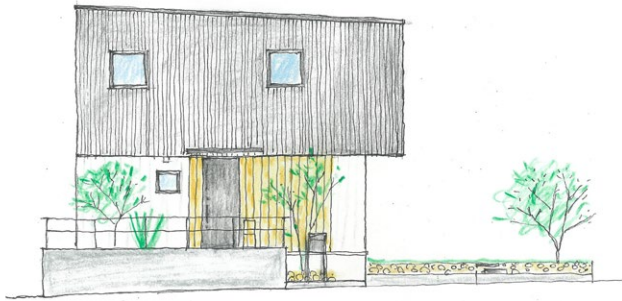

KIBACO
 インナーバルコニーの家
 にしの台
 PLAN-A

KIBACO

KIBACO
 サンカクシルエットの家
 にしの台
 PLAN-B

KIBACO

エコな暮らしを応援します。
タツミホーム株式会社 〒478-0012 知多市巽が丘2-113
 (名鉄巽ヶ丘駅から徒歩10分)・定休日:毎週火曜日
 愛知県知事免許(11)第11922号

■現地見学会のお申込みは
 フリーダイヤル
0120-40-4441