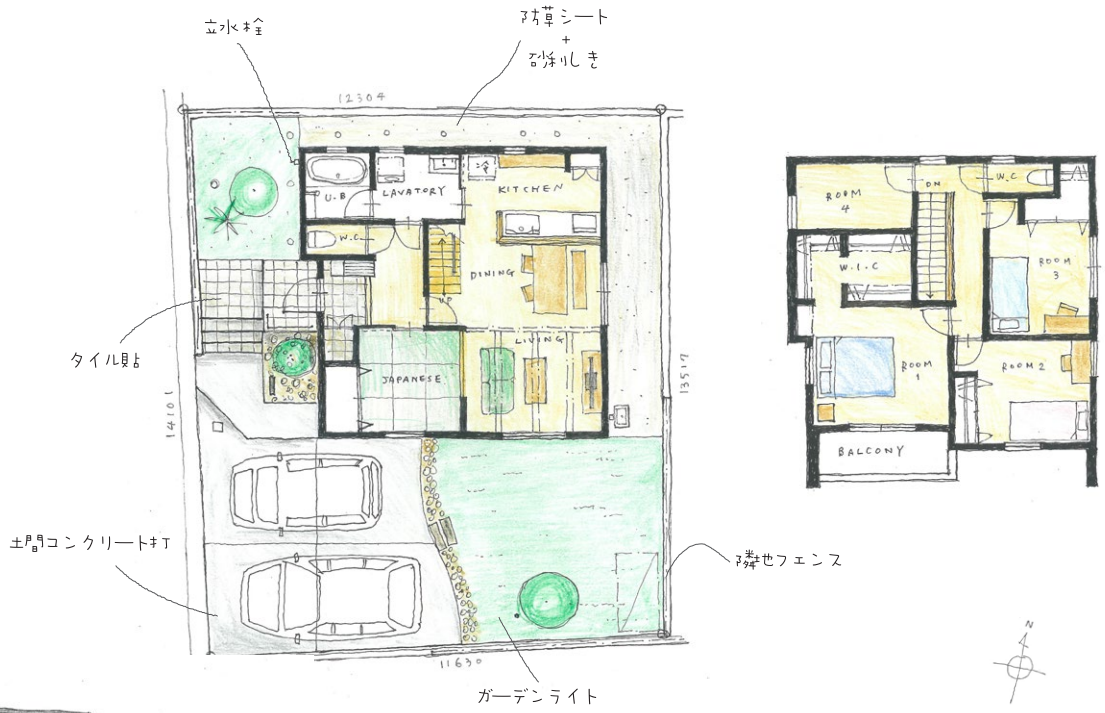

KIBACO
 インナーバルコニーの家
 にしの台
 PLAN-A

KIBACO

KIBACO
 サンカクシルエットの家
 にしの台
 PLAN-B

KIBACO

エコな暮らしを応援します。
タツミホーム株式会社 〒478-0012 知多市巽が丘2-113
 (名鉄巽ヶ丘駅から徒歩10分)・定休日:毎週火曜日
 愛知県知事免許(11)第11922号

■現地見学会のお申込みは
 フリーダイヤル
0120-40-4441