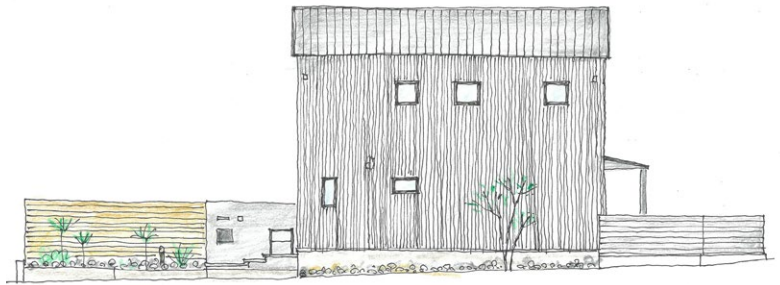

KIBACO
 インナーバルコニーの家
 にしの台
 PLAN-A

KIBACO

KIBACO
 サンカクシルエットの家
 にしの台
 PLAN-B

KIBACO

エコな暮らしを応援します。
タツミホーム株式会社 〒478-0012 知多市巽が丘2-113
 (名鉄巽ヶ丘駅から徒歩10分)・定休日:毎週火曜日
 愛知県知事免許(11)第11922号

■現地見学会のお申込みは
 フリーダイヤル
0120-40-4441