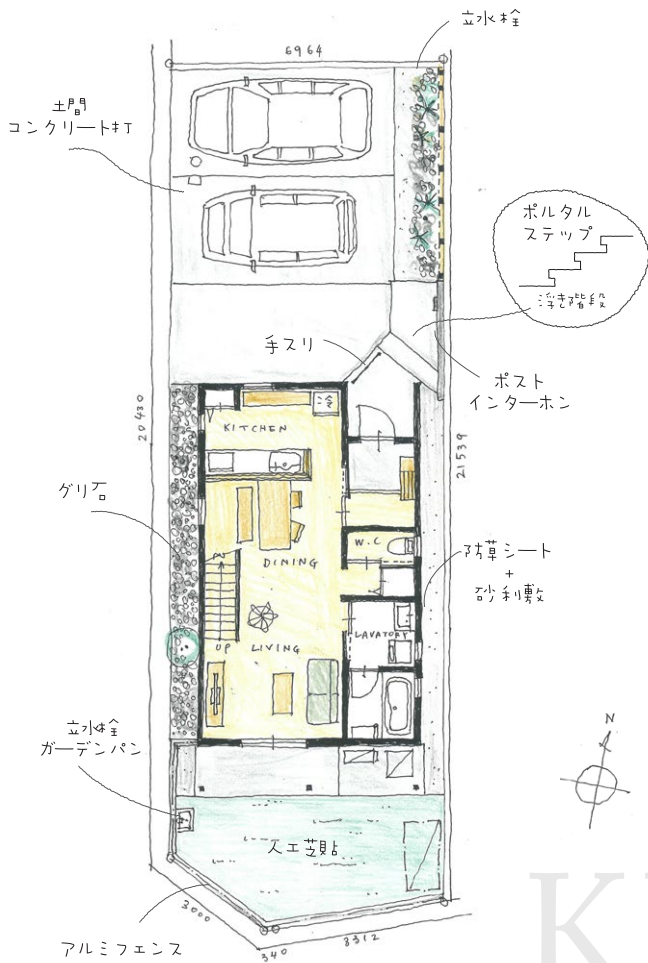

KIBACO
 インナーバルコニーの家
 にしの台
 PLAN-A

KIBACO

KIBACO
 サンカクシルエットの家
 にしの台
 PLAN-B

KIBACO

エコな暮らしを応援します。
タツミホーム株式会社 〒478-0012 知多市巽が丘2-113
 (名鉄巽ヶ丘駅から徒歩10分)・定休日:毎週火曜日
 愛知県知事免許(11)第11922号

■現地見学会のお申込みは
 フリーダイヤル
0120-40-4441