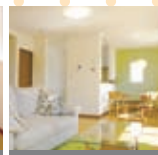

〒478-0012 愛知県知多市興ヶ丘2-113 (名鉄興ヶ丘駅から徒歩 10秒)

モデルハウス内観

スマイリーファミリー

住まいに関することならなんでもご相談ください。

リフォーム、増改築も  
おまかせ下さい。