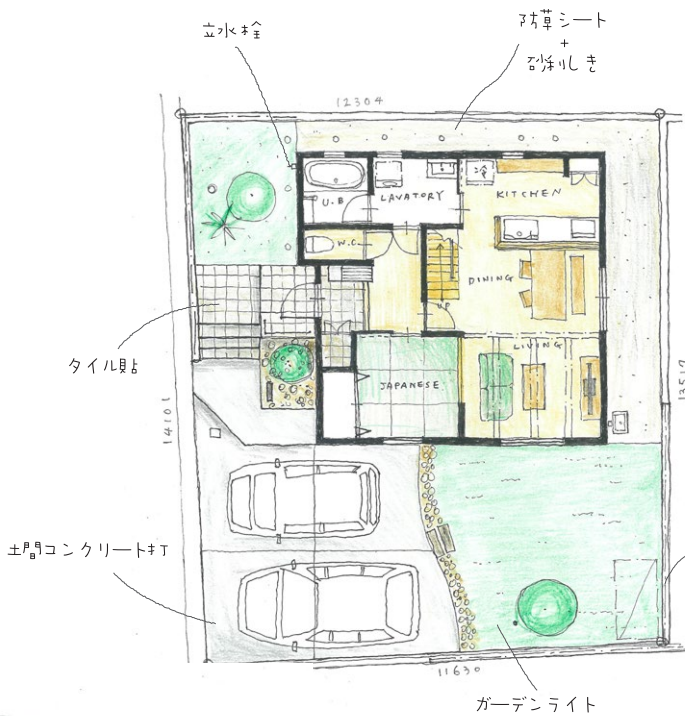

KIBACO
 サンカクシルエットの家
 にしの台
1-A棟

KIBACO

KIBACO
 インナーバルコニーの家
 にしの台
1-B棟

KIBACO

エコな暮らしを応援します。
タツミホーム株式会社 〒478-0012 知多市巽が丘2-113
 (名鉄巽ヶ丘駅から徒歩10秒)・定休日:毎週火曜日
 愛知県知事免許(11)第11922号

■現地見学会のお申込みは
 フリーダイヤル **0120-40-4441**