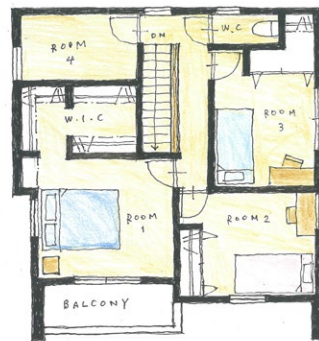

KIBACO
 サンカクシルエットの家
 にしの台
1-A棟

KIBACO

KIBACO
 インナーバルコニーの家
 にしの台
1-B棟

KIBACO

エコな暮らしを応援します。
タツミホーム株式会社 〒478-0012 知多市巽が丘2-113
 (名鉄巽ヶ丘駅から徒歩10秒)・定休日:毎週火曜日
 愛知県知事免許(11)第11922号

■現地見学会のお申込みは
 フリーダイヤル **0120-40-4441**